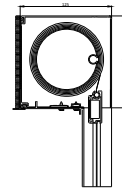

105

125

28mm ZipTex
Führungsschiene

90° Sichtkasten Rev. vorne

90° Sichtkasten Rev. unten

90° Unterputzkasten Rev. unten

90° Unterputzkasten Rev. unten
mit verdeckter Endleiste

90° Unterputzkasten Rev. unten
mit verdeckter Endleiste und
20mm Aufdopplung

Wand und Deckenhalterung
bei allen Zip Modellen möglich

Führungsschienen