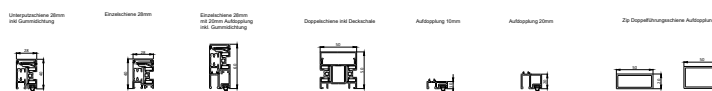

105

125

28mm ZipTex
Führungsschiene

90° Sichtkasten Rev. vorne

90° Sichtkasten Rev. unten

90° Unterputzkasten Rev. unten

90° Unterputzkasten Rev. unten
mit verdeckter Endleiste

90° Unterputzkasten Rev. unten
mit verdeckter Endleiste und
20mm Aufdopplung

Wand und Deckenhalterung
bei allen Zip Modellen möglich

Führungsschienen