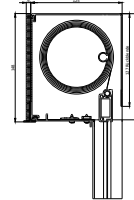

105

125

28mm ZipTex
Führungsschiene

90° Sichtkasten Rev. vorne

90° Sichtkasten Rev. unten

90° Unterputzkasten Rev. unten

90° Unterputzkasten Rev. unten
mit verdeckter Endleiste

90° Unterputzkasten Rev. unten
mit verdeckter Endleiste und
20mm Aufdopplung

Wand und Deckenhalterung
bei allen Zip Modellen möglich

Führungsschienen