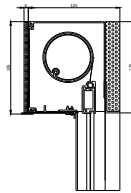

105

125

28mm ZipTex
Führungsschiene

90° Sichtkasten Rev. vorne

90° Sichtkasten Rev. unten

90° Unterputzkasten Rev. unten

90° Unterputzkasten Rev. unten
mit verdeckter Endleiste

90° Unterputzkasten Rev. unten
mit verdeckter Endleiste und
20mm Aufdopplung

Wand und Deckenhalterung
bei allen Zip Modellen möglich

Führungsschienen