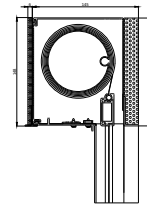

105

125

28mm ZipTex
Führungsschiene

90° Sichtkasten Rev. vorne

90° Sichtkasten Rev. unten

90° Unterputzkasten Rev. unten

90° Unterputzkasten Rev. unten
mit verdeckter Endleiste

90° Unterputzkasten Rev. unten
mit verdeckter Endleiste und
20mm Aufdopplung

Wand und Deckenhalterung
bei allen Zip Modellen möglich

Führungsschienen