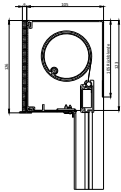

105

125

28mm ZipTex
Führungsschiene

90° Sichtkasten Rev. vorne

90° Sichtkasten Rev. unten

90° Unterputzkasten Rev. unten

90° Unterputzkasten Rev. unten
mit verdeckter Endleiste

90° Unterputzkasten Rev. unten
mit verdeckter Endleiste und
20mm Aufdopplung

Wand und Deckenhalterung
bei allen Zip Modellen möglich

Führungsschienen