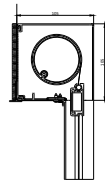

105

125

28mm ZipTex
Führungsschiene

90° Sichtkasten Rev. vorne

90° Sichtkasten Rev. unten

90° Unterputzkasten Rev. unten

90° Unterputzkasten Rev. unten
mit verdeckter Endleiste

90° Unterputzkasten Rev. unten
mit verdeckter Endleiste und
20mm Aufdopplung

Wand und Deckenhalterung
bei allen Zip Modellen möglich

Führungsschienen