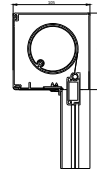

105

125

28mm ZipTex
Führungsschiene

90° Sichtkasten Rev. vorne

90° Sichtkasten Rev. unten

90° Unterputzkasten Rev. unten

90° Unterputzkasten Rev. unten
mit verdeckter Endleiste

90° Unterputzkasten Rev. unten
mit verdeckter Endleiste und
20mm Aufdopplung

Wand und Deckenhalterung
bei allen Zip Modellen möglich

Führungsschienen