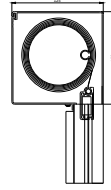

105

125

28mm ZipTex
Führungsschiene

90° Sichtkasten Rev. vorne

90° Sichtkasten Rev. unten

90° Unterputzkasten Rev. unten

90° Unterputzkasten Rev. unten
mit verdeckter Endleiste

90° Unterputzkasten Rev. unten
mit verdeckter Endleiste und
20mm Aufdopplung

Wand und Deckenhalterung
bei allen Zip Modellen möglich

Führungsschienen